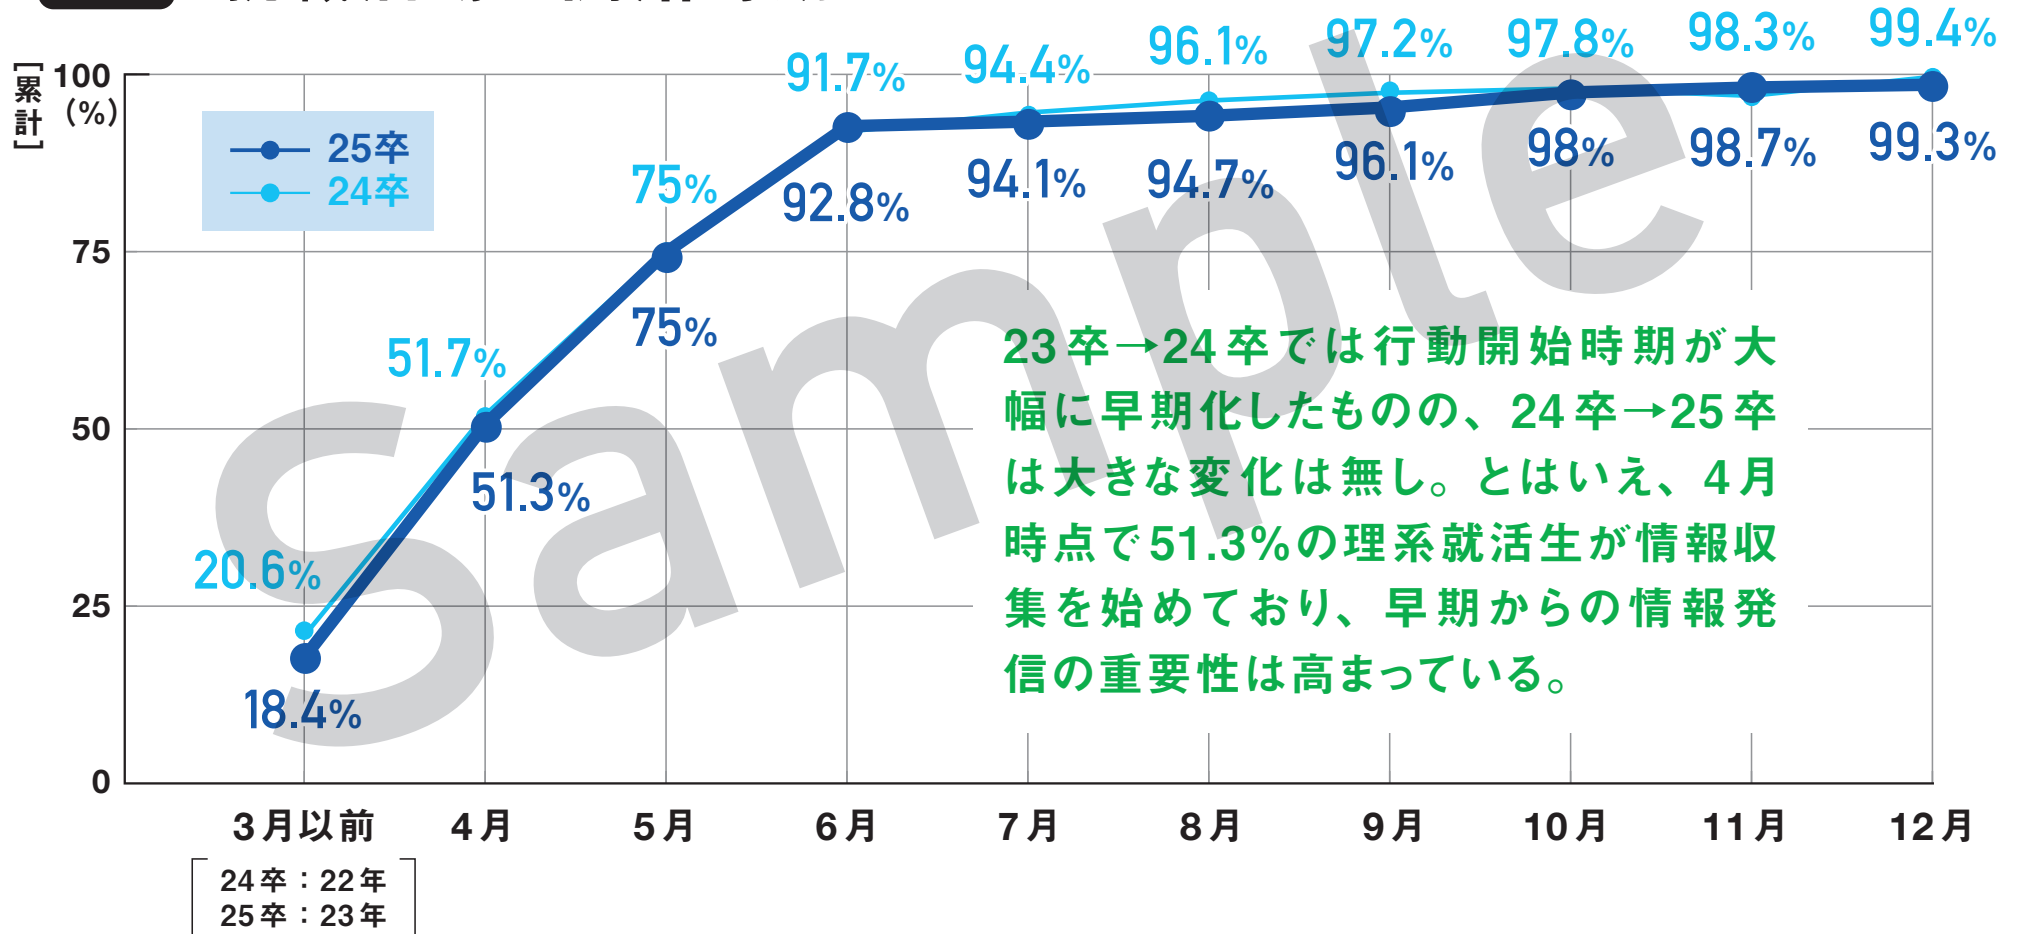

掲載例

Q1 就職活動の開始時期