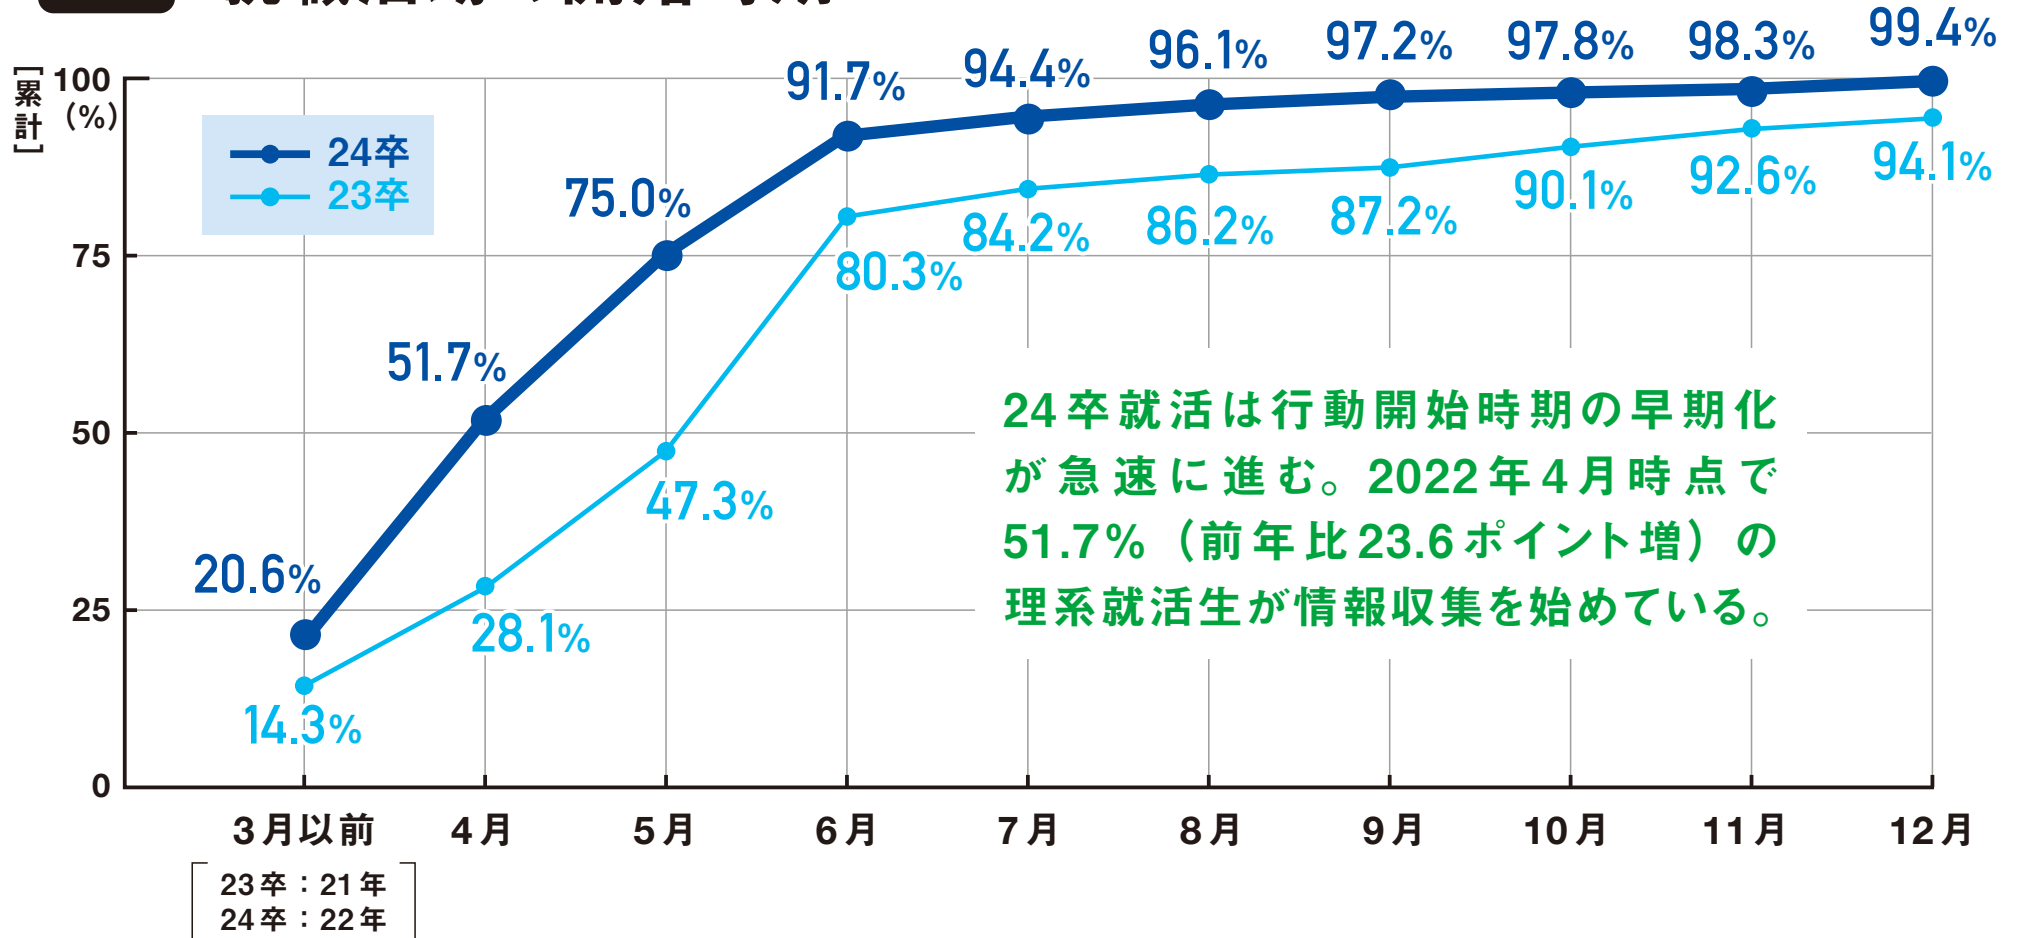

掲載例

Q1 就職活動の開始時期