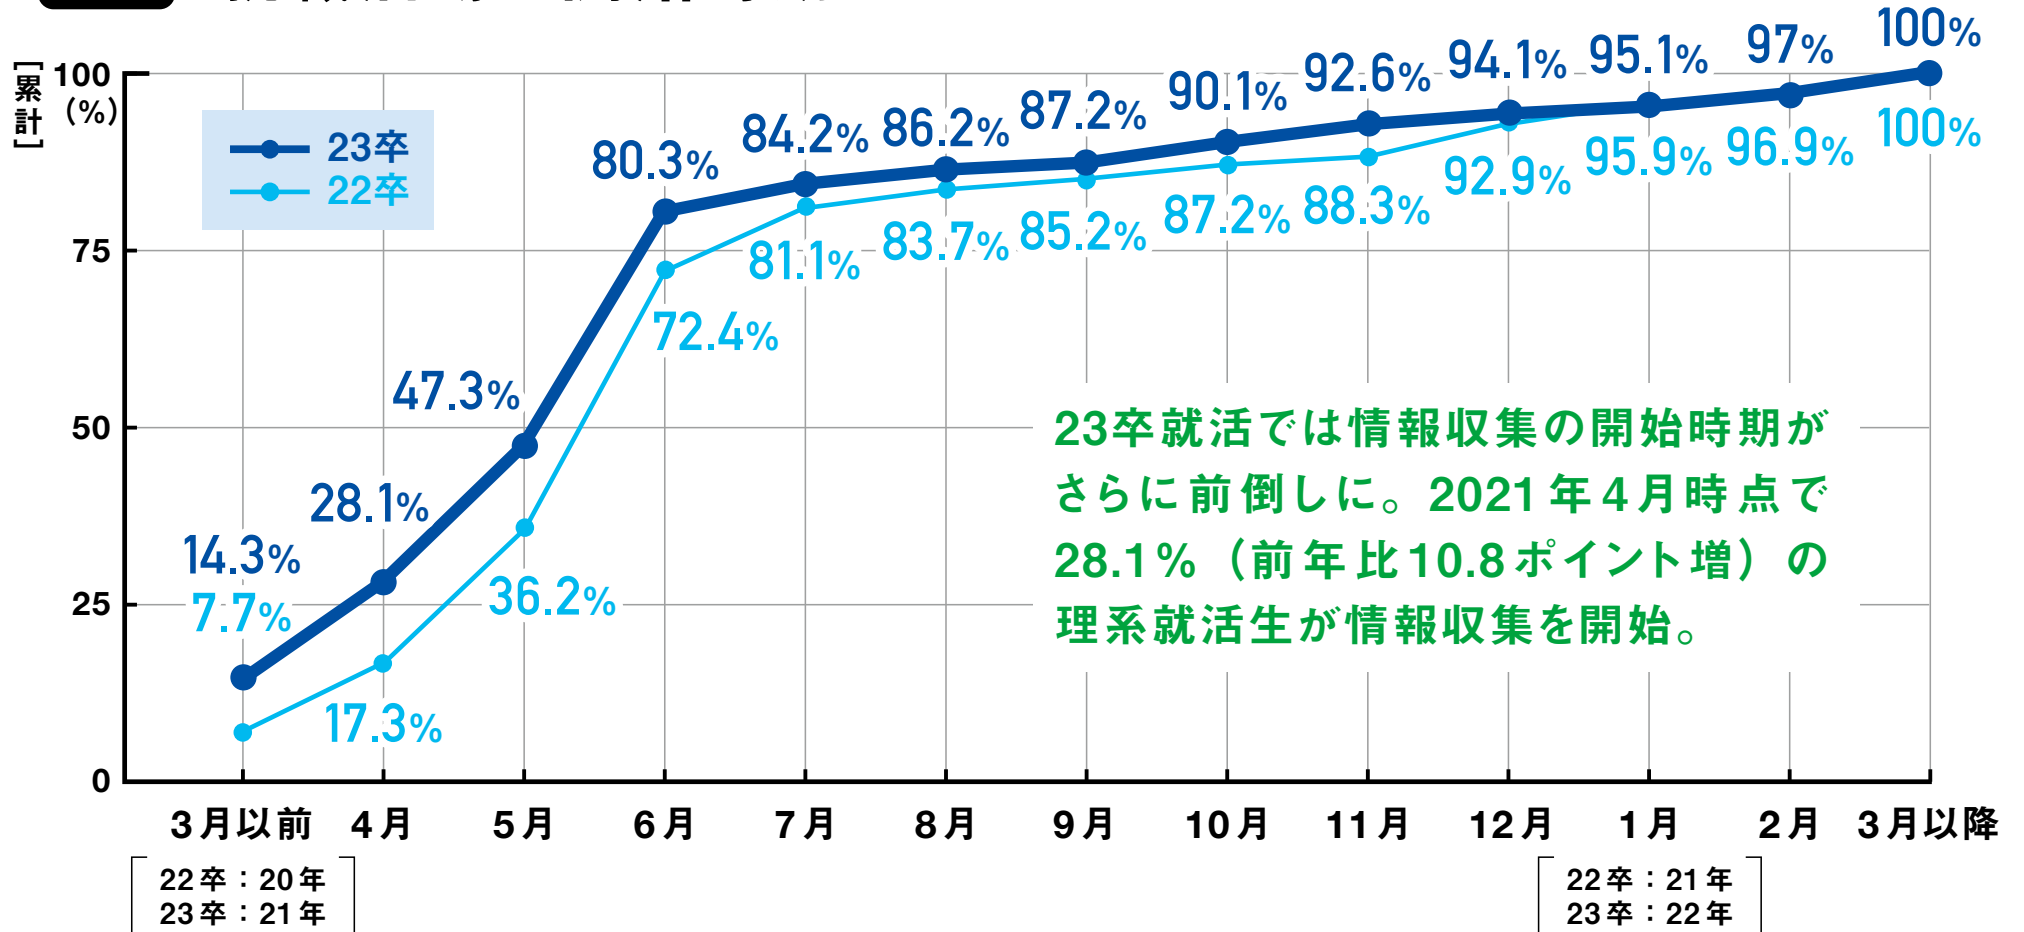

掲載例

Q1 就職活動の開始時期